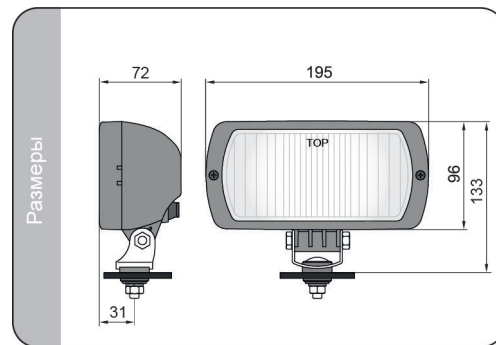

Номер в каталоге	Код омологации	Функции	Цвет стекла	Оснащение	Применение	Установка	Страна	Упаковка / шт.	Блистер	картон
HP1A.46900	001	* противотуманные дальнего света	* белый	лампа H3 12V	*	*	*	*		1
HP1A.46901	001	* противотуманные дальнего света	* голубой	лампа H3 24V	*	*	*	*		1
HP1A.46910	001	* противотуманные дальнего света	* желтый	защитная решетка	*	*	*	*	2	
HP1A.46911	001	* противотуманные дальнего света	* желтый	защитная крышка	*	*	*	*	2	
HP1A.46920	001	* противотуманные дальнего света	* желтый	провод	*	*	*	*		1
HP1A.46921	001	* противотуманные дальнего света	* желтый	разъем	*	*	*	*		1
HP1A.46930	001	* противотуманные дальнего света	* желтый	разъем AMP	*	*	*	*	2	
HP1A.46931	001	* противотуманные дальнего света	* желтый	разъем Deutsch	*	*	*	*	2	
HP1A.46940	003	* противотуманные дальнего света	* желтый	разъем AMP	*	*	*	*		1
HP1A.46941	003	* противотуманные дальнего света	* желтый	разъем Deutsch	*	*	*	*		1
HP1A.46950	003	* противотуманные дальнего света	* желтый	разъем AMP	*	*	*	*	2	
HP1A.46951	003	* противотуманные дальнего света	* желтый	разъем Deutsch	*	*	*	*	2	
HP1A.46960	003	* противотуманные дальнего света	* желтый	разъем AMP	*	*	*	*		1
HP1A.46961	003	* противотуманные дальнего света	* желтый	разъем Deutsch	*	*	*	*		1
HP1A.46970	003	* противотуманные дальнего света	* желтый	разъем AMP	*	*	*	*	2	
HP1A.46971	003	* противотуманные дальнего света	* желтый	разъем Deutsch	*	*	*	*	2	

- головные фары
- дополнительные фары
- рабочие фары
- специальные фары
- сигнальные фонари
- велосипедные фонари
- аксессуары
- транспорт