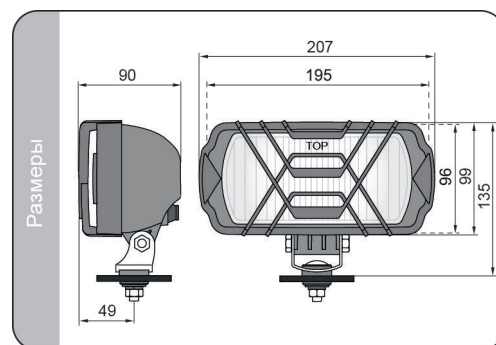

Номер в каталоге	Код омологации	Функции	Цвет стекла	Оснащение	Применение	Установка	Страна	Упаковка / шт.	Блистер	картон
HP1A.46900	001	* противотуманные дальнего света	* белый	лампа H3 12V	*	*	*	*		1
HP1A.46901	001	* противотуманные дальнего света	* голубой	лампа H3 24V	*	*	*	*		1
HP1A.46910	001	* противотуманные дальнего света	* желтый	защитная решетка	*	*	*	*	2	
HP1A.46911	001	* противотуманные дальнего света	* желтый	защитная крышка	*	*	*	*	2	
HP1A.46920	001	* противотуманные дальнего света	* желтый	провод	*	*	*	*		1
HP1A.46921	001	* противотуманные дальнего света	* желтый	разъем	*	*	*	*		1
HP1A.46930	001	* противотуманные дальнего света	* желтый	разъем AMP	*	*	*	*	2	
HP1A.46931	001	* противотуманные дальнего света	* желтый	разъем Deutsch	*	*	*	*	2	
HP1A.46940	003	* противотуманные дальнего света	* желтый	разъем AMP	*	*	*	*		1
HP1A.46941	003	* противотуманные дальнего света	* желтый	разъем Deutsch	*	*	*	*		1
HP1A.46950	003	* противотуманные дальнего света	* желтый	разъем AMP	*	*	*	*	2	
HP1A.46951	003	* противотуманные дальнего света	* желтый	разъем Deutsch	*	*	*	*	2	
HP1A.46960	003	* противотуманные дальнего света	* желтый	разъем AMP	*	*	*	*		1
HP1A.46961	003	* противотуманные дальнего света	* желтый	разъем Deutsch	*	*	*	*		1
HP1A.46970	003	* противотуманные дальнего света	* желтый	разъем AMP	*	*	*	*	2	
HP1A.46971	003	* противотуманные дальнего света	* желтый	разъем Deutsch	*	*	*	*	2	

- головные фары
- дополнительные фары
- рабочие фары
- специальные фары
- сигнальные фонари
- велосипедные фонари
- аксессуары
- транспорт