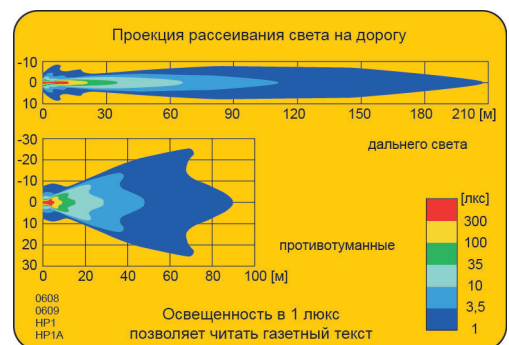

Номер в каталоге	Код омологации	Функции	Цвет стекла	Оснащение	Применение	Установка	Страна	Упаковка / шт.	Блистер	картон
HP1A.46900	001	* противотуманные дальнего света	* белый	лампа H3 12V	*	*	*	*		1
HP1A.46901	001	* противотуманные дальнего света	* голубой	лампа H3 24V	*	*	*	*		1
HP1A.46910	001	* противотуманные дальнего света	* желтый	защитная решетка	*	*	*	*	2	
HP1A.46911	001	* противотуманные дальнего света	* желтый	защитная крышка	*	*	*	*	2	
HP1A.46920	001	* противотуманные дальнего света	* желтый	провод	*	*	*	*		1
HP1A.46921	001	* противотуманные дальнего света	* желтый	разъем	*	*	*	*		1
HP1A.46930	001	* противотуманные дальнего света	* желтый	разъем AMP	*	*	*	*	2	
HP1A.46931	001	* противотуманные дальнего света	* желтый	разъем Deutsch	*	*	*	*	2	
HP1A.46940	003	* противотуманные дальнего света	* желтый	разъем AMP	*	*	*	*		1
HP1A.46941	003	* противотуманные дальнего света	* желтый	разъем Deutsch	*	*	*	*		1
HP1A.46950	003	* противотуманные дальнего света	* желтый	разъем AMP	*	*	*	*	2	
HP1A.46951	003	* противотуманные дальнего света	* желтый	разъем Deutsch	*	*	*	*	2	
HP1A.46960	003	* противотуманные дальнего света	* желтый	разъем AMP	*	*	*	*		1
HP1A.46961	003	* противотуманные дальнего света	* желтый	разъем Deutsch	*	*	*	*		1
HP1A.46970	003	* противотуманные дальнего света	* желтый	разъем AMP	*	*	*	*	2	
HP1A.46971	003	* противотуманные дальнего света	* желтый	разъем Deutsch	*	*	*	*	2	

- головные фары
- дополнительные фары
- рабочие фары
- специальные фары
- сигнальные фонари
- велосипедные фонари
- аксессуары
- транспорт